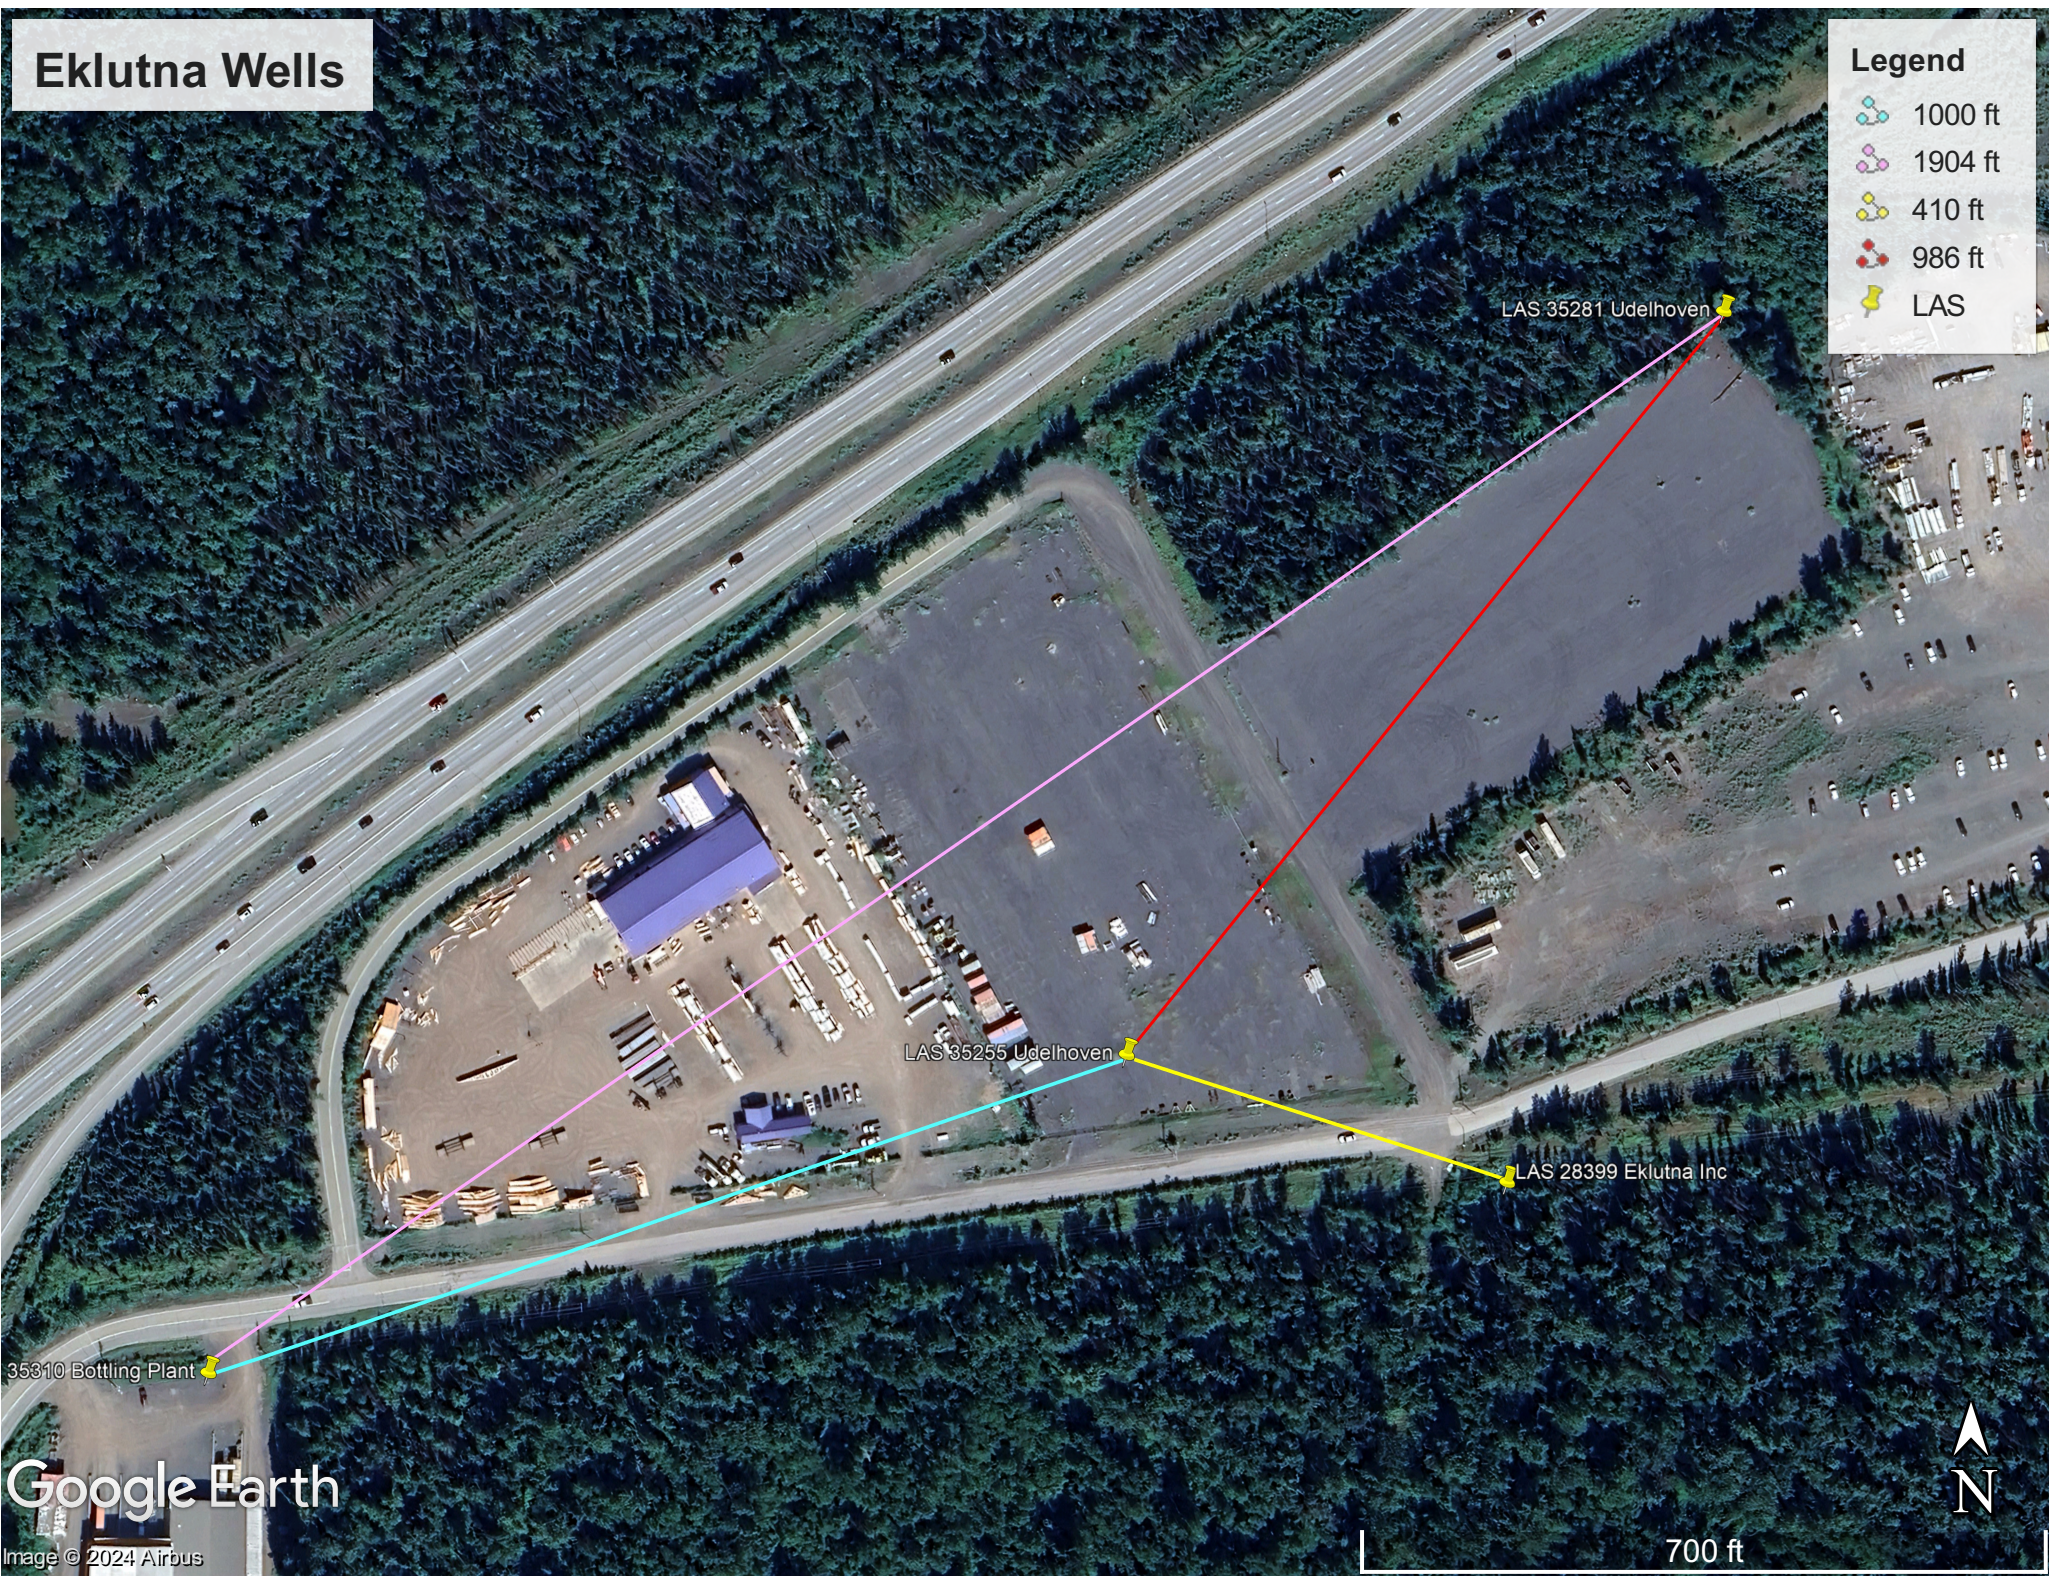

Eklutna Wells

Legend

- 1000 ft
- 1904 ft
- 410 ft
- 986 ft
- LAS

Google Earth

Image © 2024 Airbus

700 ft