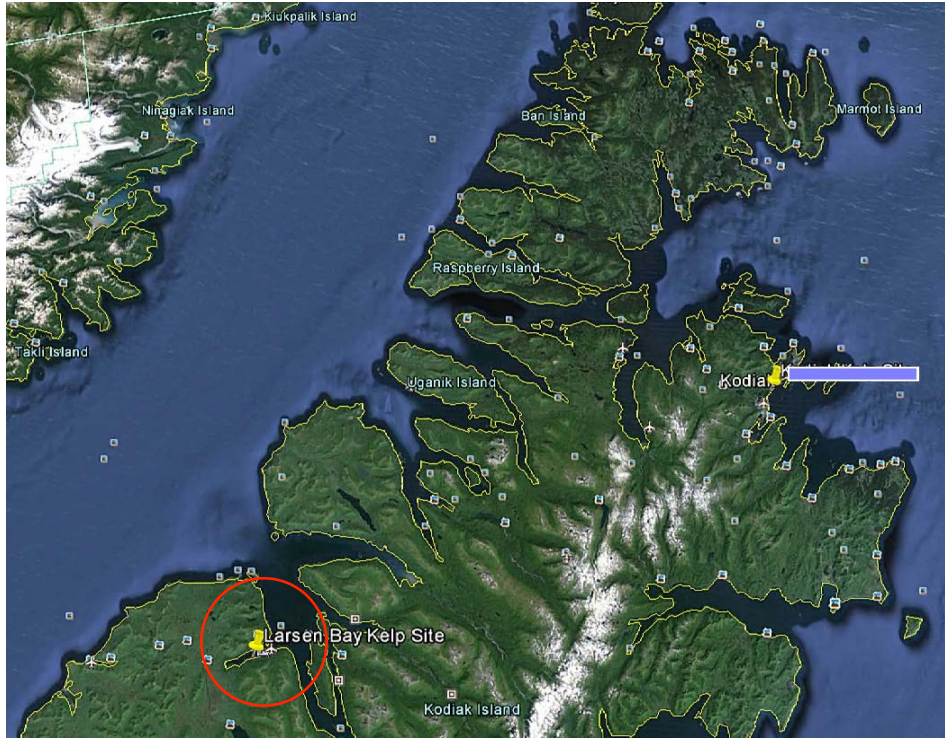

Figure 1: General Map

Figure 2: Detailed Map

Parcel 1: Larsen Bay (e.g. Grow-out Area)	NE Corner No. 1: Latitude	57° 32.101	Longitude	154°1.311
	SE Corner No. 2: Latitude	57° 32.099	Longitude	154°1.308
	SW Corner No. 3: Latitude	57° 31.966	Longitude	154°2.124
	NW Corner No. 4: Latitude	57° 31.968	Longitude	154°2.127